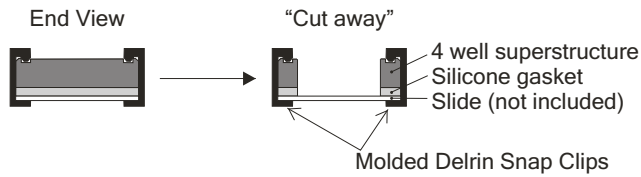

246864

4-Well ProPlate Slide Module Footprint

Number of wells	Item No.	Quantity Per Pack
4	246864	2

246868

8-Well ProPlate Slide Module Footprint

Number of wells	Item No.	Quantity Per Pack
8	246868	2